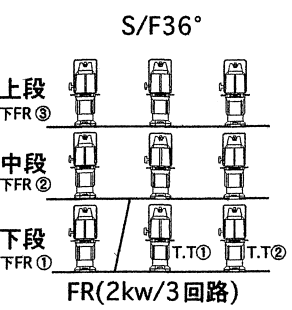

CL

LH(#72.#59.#22) 1800m/m×4本

UH(#72.#59.#22)

柏市民文化会館(小ホール)