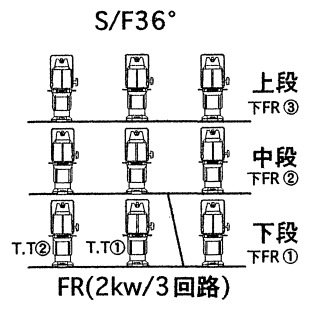

CL

LH(#72.#59.#22) 1800m/m×4本

UH(#72.#59.#22)

柏市民文化会館(小ホール)