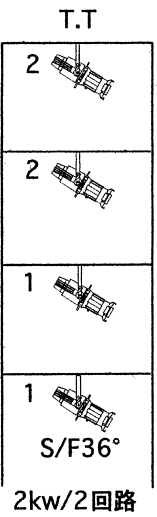

CL

LH(#72.#59.#22) 1800m/m×4本

UH(#72.#59.#22)

柏市民文化会館(小ホール)