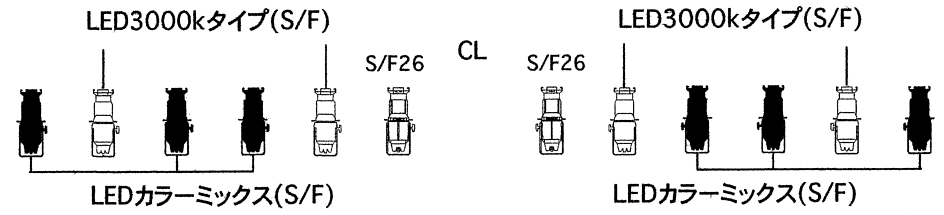

CL

LH(#72.#59.#22) 1800m/m×4本

UH(#72.#59.#22)

柏市民文化会館(小ホール)