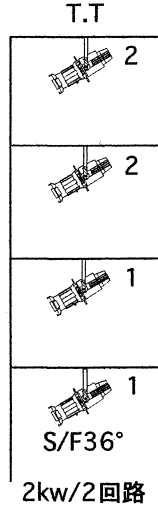

CL

LH(#72.#59.#22) 1800m/m×4本

UH(#72.#59.#22)

柏市民文化会館(小ホール)