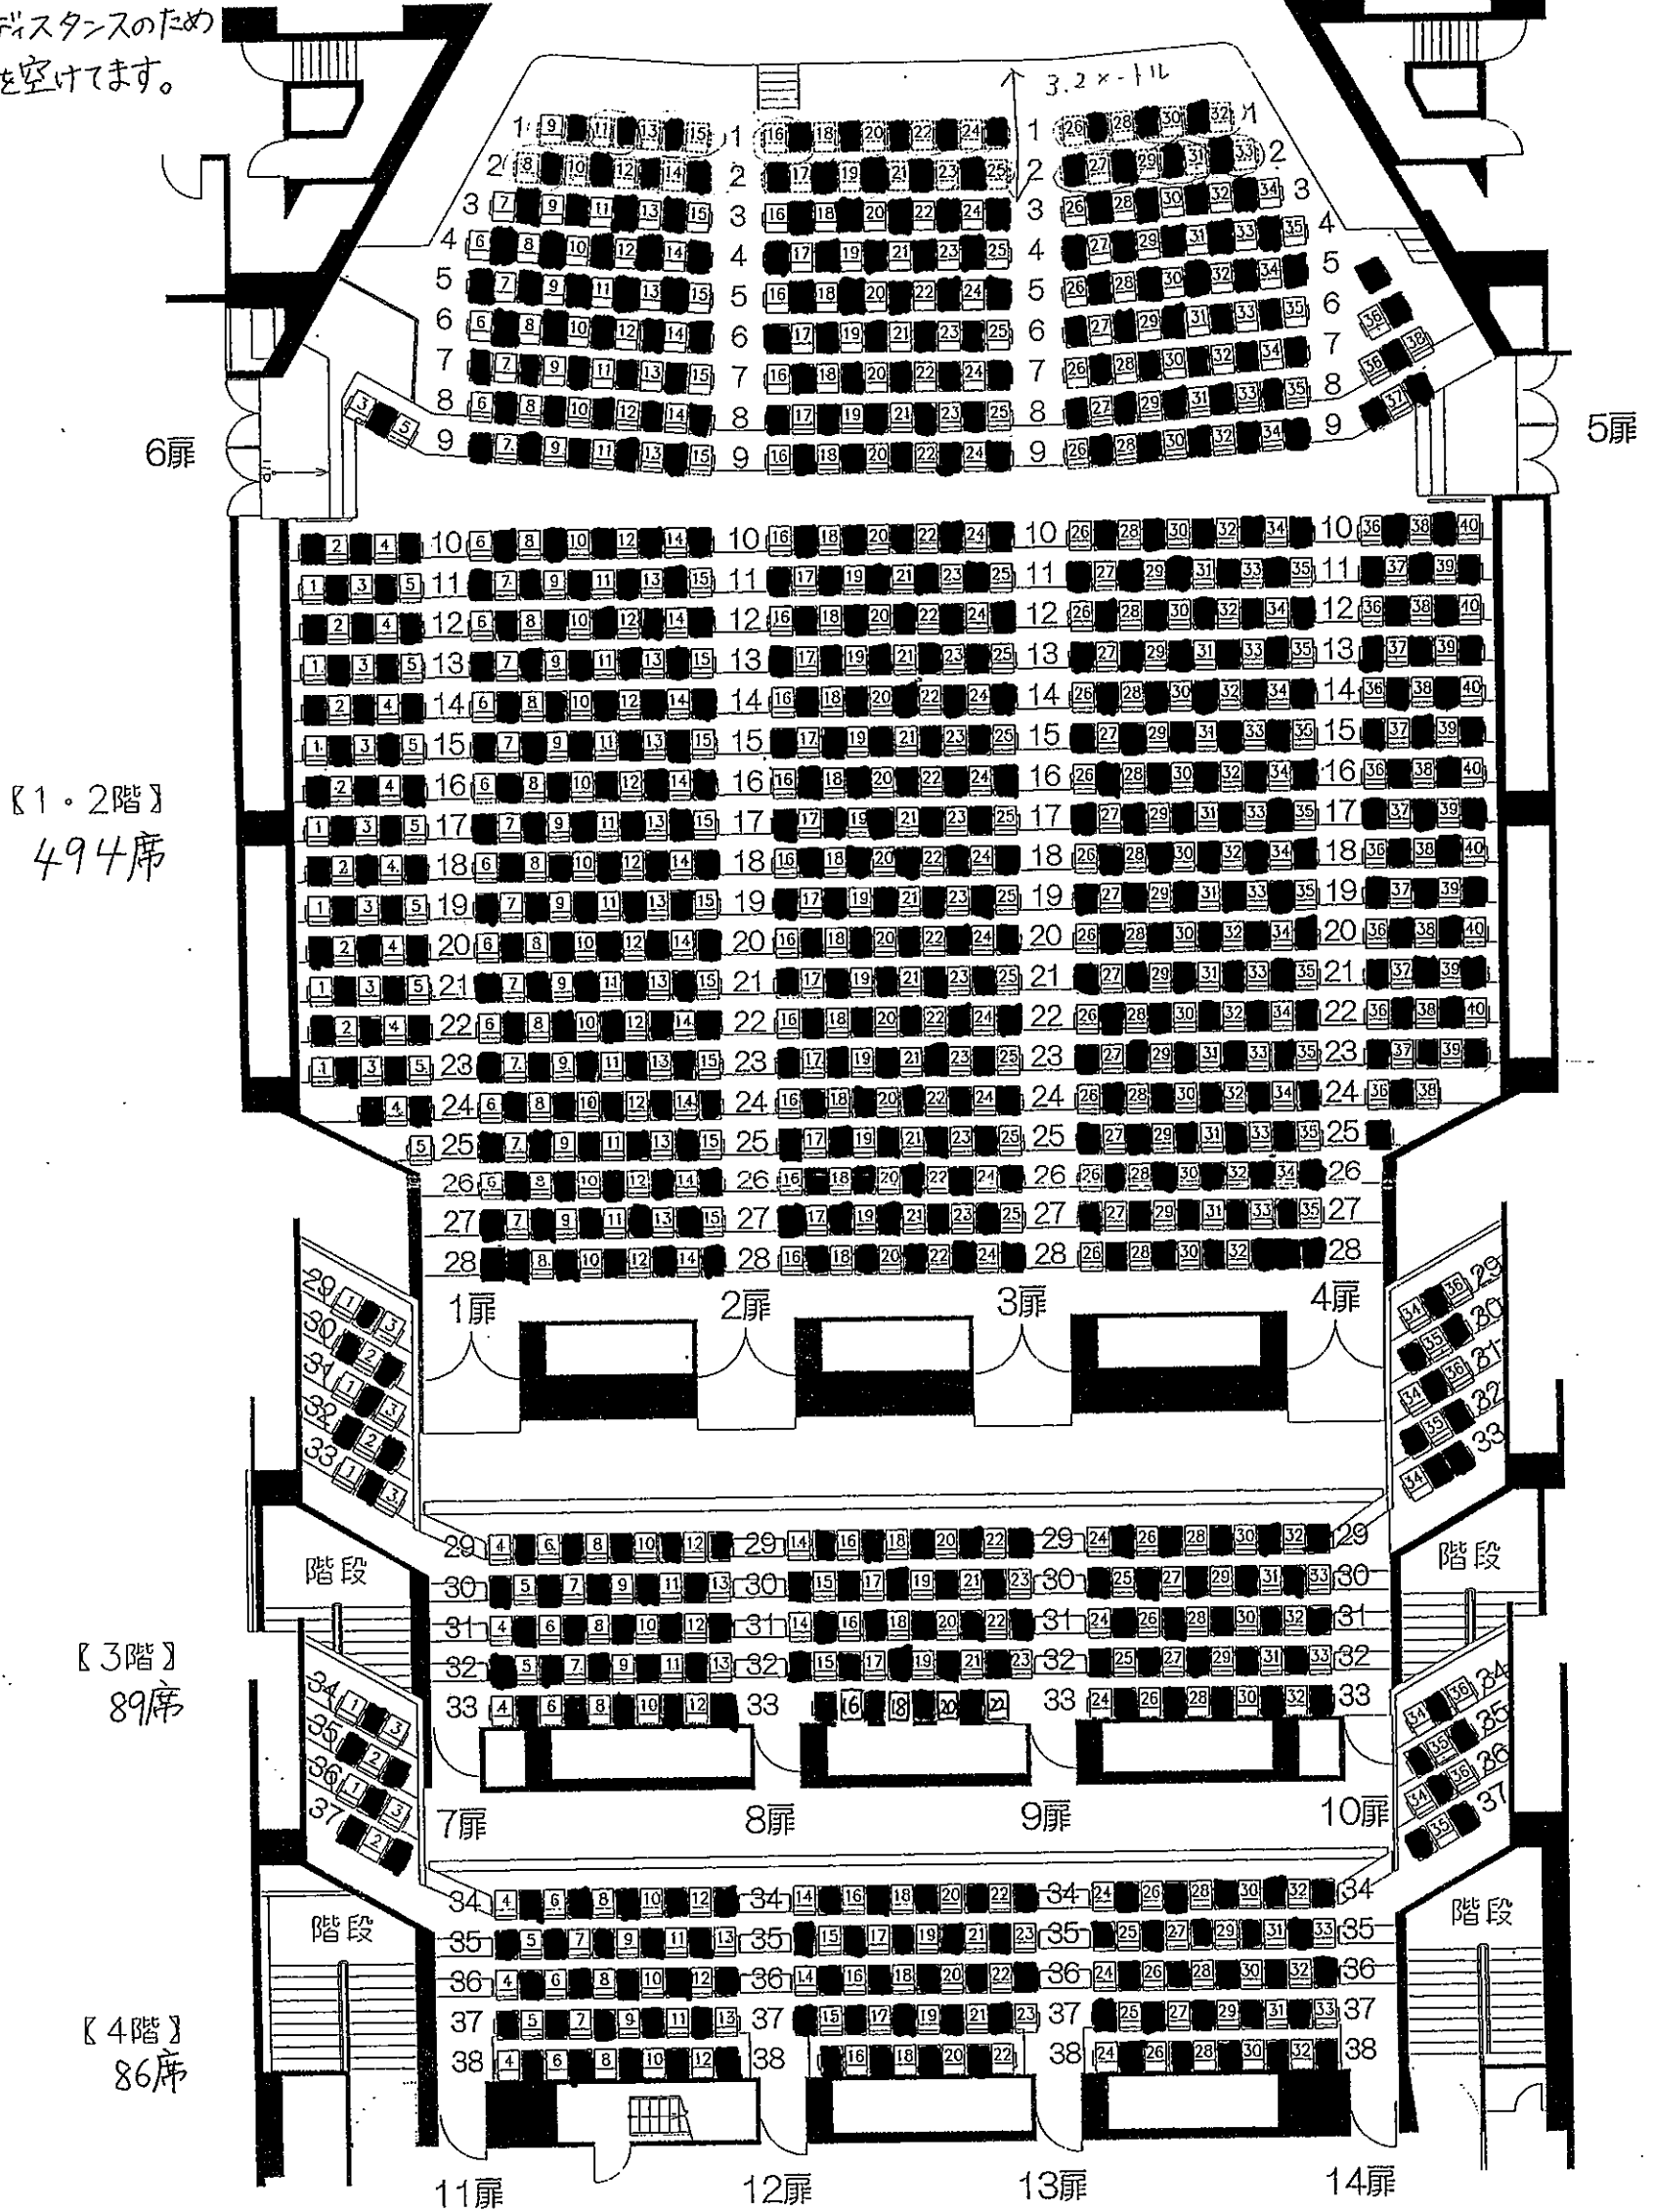

新 座席表
(大ホール)

可動席取れる配分 1列目 2/2/3 | 2/3/3/2 | 3/2/2
2列目 2/3/3 | 2/3/3/2 | 3/3/2

舞台

ソーシャルディスタンスのため
座席間隔を空けてます。

柏市民文化会館大ホール 座席表

椅子席 1338席 (固定席1288席・可動席50席)
1~2階988席・3階178席・4階172席 ([] 席は可動席)