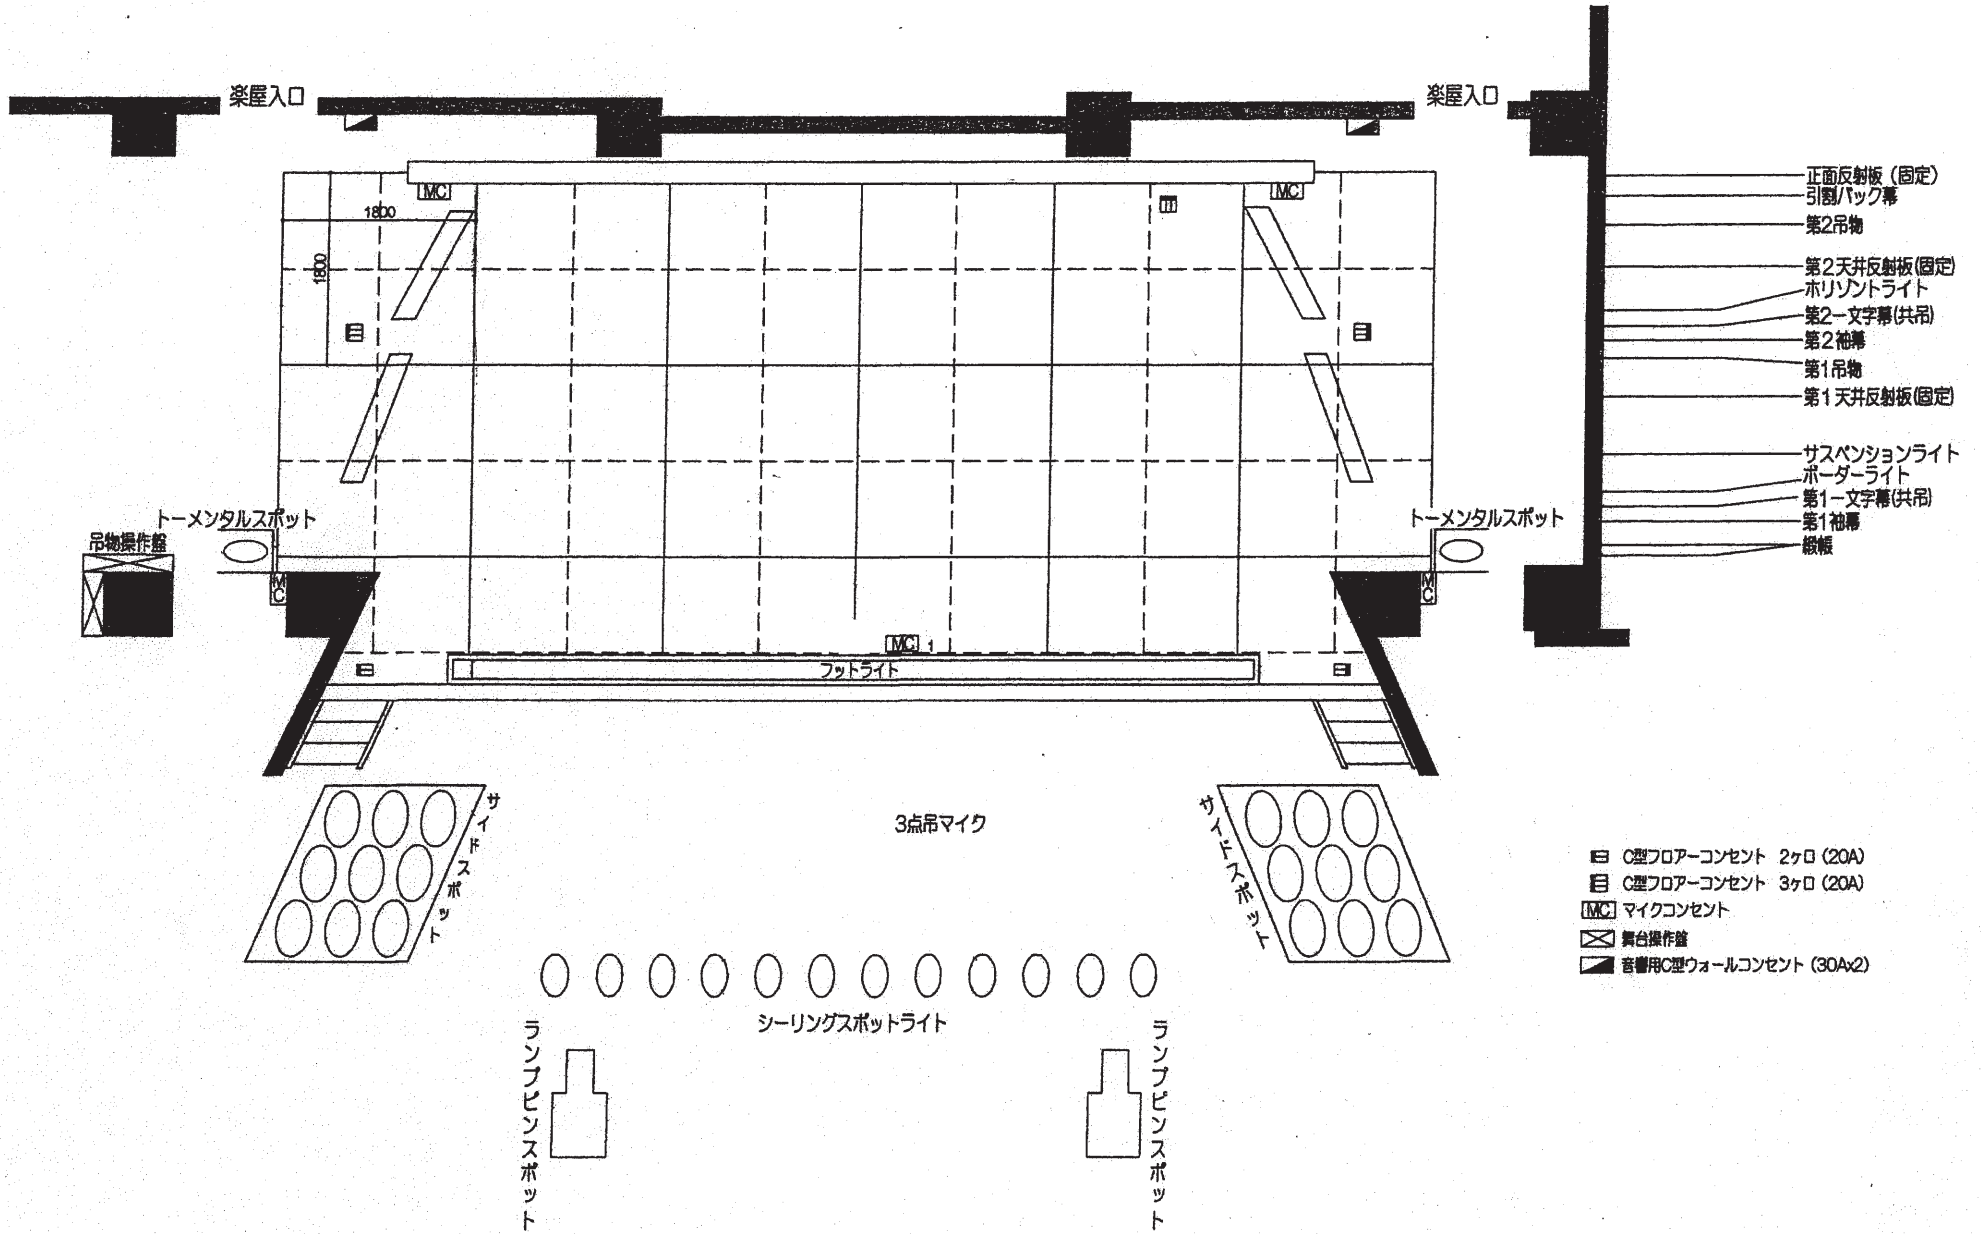

柏市民文化会館小ホール舞台平面図

- 正面反射板(固定)
- 引割/バック幕
- 第2吊物
- 第2天井反射板(固定)
- ホリゾンタライト
- 第2-文字幕(共吊)
- 第2袖幕
- 第1吊物
- 第1天井反射板(固定)
- サスペンションライト
- ポーターライト
- 第1-文字幕(共吊)
- 第1袖幕
- 緞帳

- ⊖ C型フロアコンセント 2ヶ口 (20A)
- ⊖ C型フロアコンセント 3ヶ口 (20A)
- ⊖ マイクコンセント
- ⊖ 舞台操作盤
- ⊖ 音響用C型ウォールコンセント (30Ax2)

ランペンピンスポット

シーリングスポットライト

ランペンピンスポット