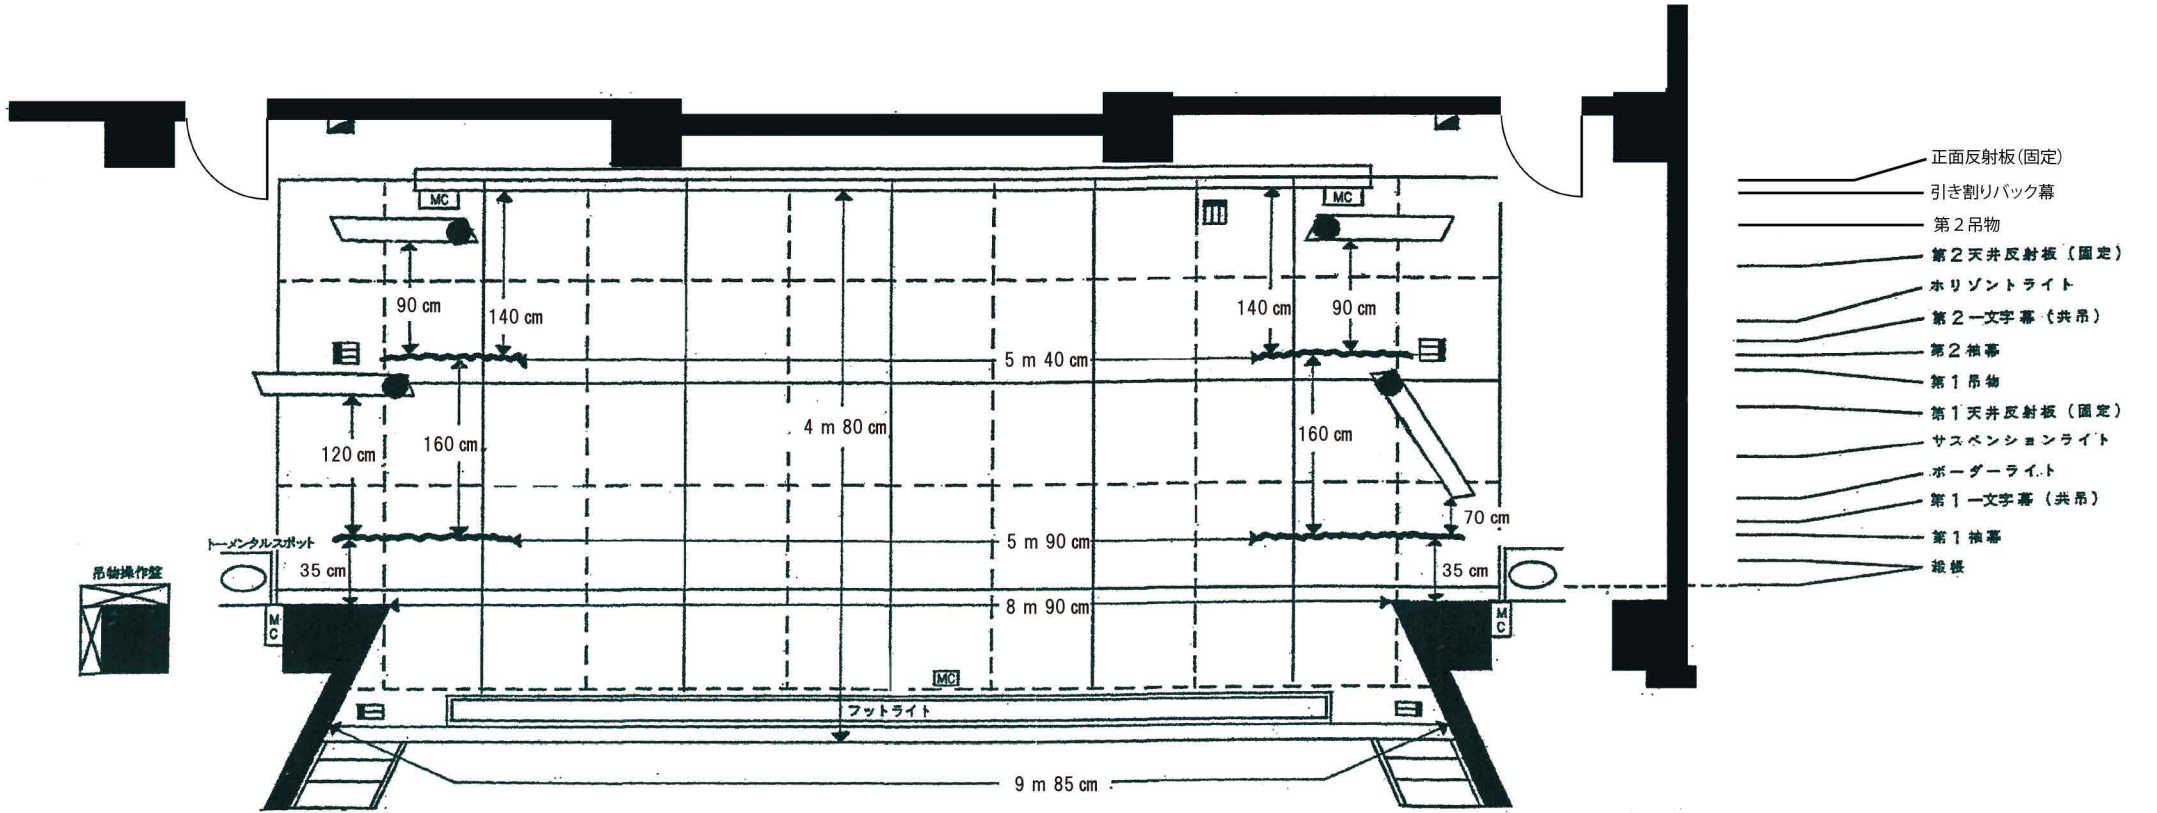

柏市民文化会館小ホール舞台平面図

- 正面反射板(固定)
- 引き割りバック幕
- 第2吊物
- 第2天井反射板(固定)
- ホリゾンライト
- 第2一文字幕(共吊)
- 第2袖幕
- 第1吊物
- 第1天井反射板(固定)
- サスペンションライト
- ポーターライト
- 第1一文字幕(共吊)
- 第1袖幕
- 縦横

間口 (大臣柱~大臣柱)	8m90cm
奥行き (舞台奥~かまち)	4m80cm
高さ (プロセミアムまで)	5m50cm
舞台の高さ	1m
どんライン~かまちまで	1m30cm
どんライン~舞台奥	3m30cm

1袖	
せめきって	5m90cm
黄バミリ(プリセット)	7m20cm

2袖	
せめきって	5m40cm
黄バミリ(プリセット)	6m70cm

- C型フローコンセント 2ヶ口(20A)
- C型フローコンセント 3ヶ口(20A)
- マイクコンセント
- 音響用C型ウォールコンセント(30A×2)

※ローアールホリゾンライトを置いた場合 舞台奥から40cm位の所に置く
 ※搬入口の大きさ・・・ W1m64cm×H1m99cm (客席上手側)